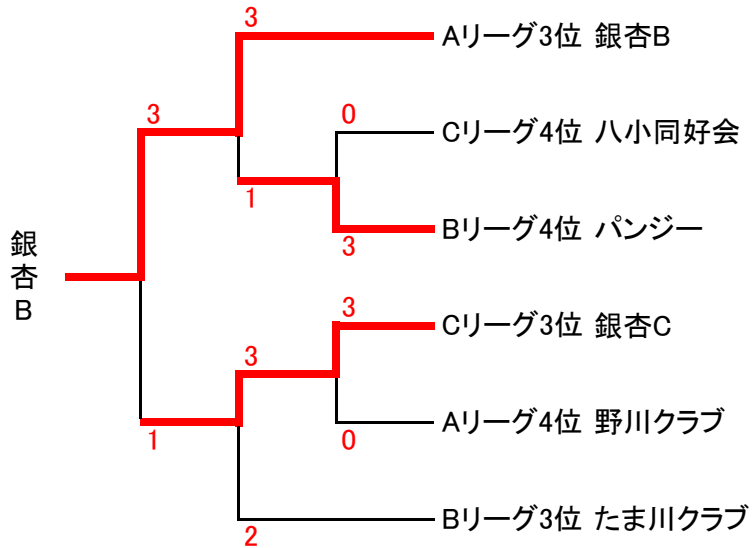

男子の部

1 予選リーグ

A リーグ (試合コート番号: No.1・No.2)

対戦チーム	狛ピンA	銀杏B	野川クラブ	いずみB	勝点	勝率	順位
狛ピンA		3-0	3-0	3-0	6	3勝0敗	1
銀杏B	0-3		3-1	2-3	4	1勝2敗	3
野川クラブ	0-3	1-3		0-3	3	0勝3敗	4
いずみB	0-3	3-2	3-0		5	2勝1敗	2

試合順序: 1-4, 2-3, 1-3, 2-4, 1-2, 3-4

B リーグ (試合コート番号: No.3・No.4)

対戦チーム	銀杏A	たま川クラブ	パンジー	狛ピンC	勝点	勝率	順位
銀杏A		3-0	3-0	3-0	6	3勝0敗	1
たま川クラブ	0-3		3-2	0-3	4	1勝2敗	3
パンジー	0-3	2-3		1-3	3	0勝3敗	4
狛ピンC	0-3	3-0	3-1		5	2勝1敗	2

試合順序: 1-4, 2-3, 1-3, 2-4, 1-2, 3-4

C リーグ (試合コート番号: No.5・No.6)

対戦チーム	狛ピンB	いずみA	銀杏C	八小同好会	勝点	勝率	順位
狛ピンB		3-0	3-0	3-0	6	3勝0敗	1
いずみA	0-3		3-0	3-1	5	2勝1敗	2
銀杏C	0-3	0-3		3-0	4	1勝2敗	3
八小同好会	0-3	1-3	0-3		3	0勝3敗	4

試合順序: 1-4, 2-3, 1-3, 2-4, 1-2, 3-4

2 男子決勝トーナメント

3 男子順位決定トーナメント

女子の部

1 予選リーグ

A リーグ (試合コート番号:No.7)

対戦チーム	アイリスA	パンジー	野川クラブA		勝点	勝率	順位
アイリスA		3-0	3-1		4	2勝0敗	1
パンジー	0-3		0-3		2	0勝2敗	3
野川クラブA	1-3	3-0			3	1勝1敗	2

試合順序: 1-3, 2-3, 1-2

B リーグ (試合コート番号:No.8・No.9・No.10)