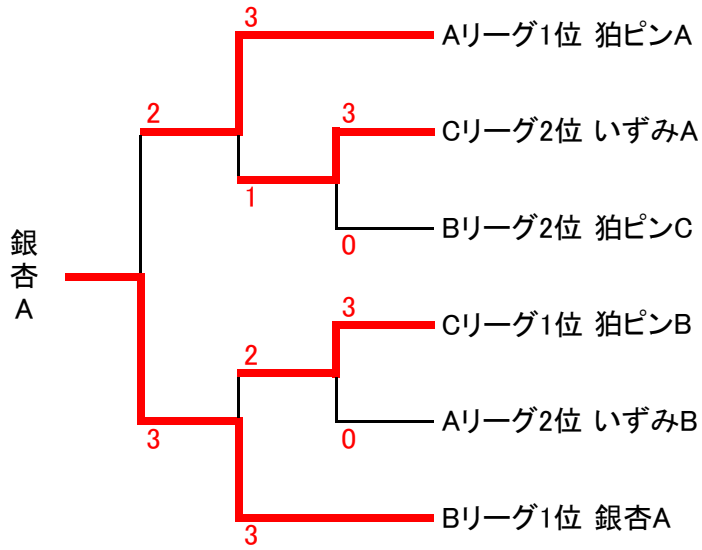

2 男子決勝トーナメント